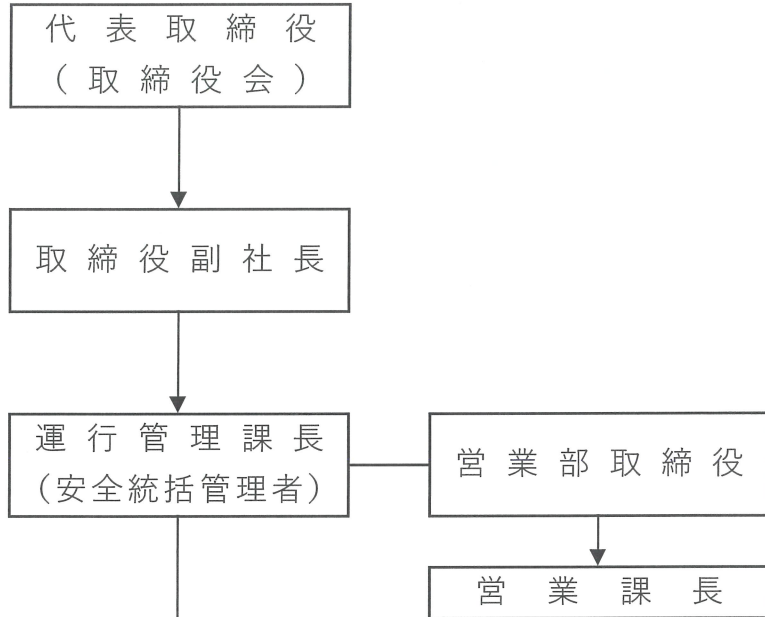

はやぶさ国際観光バス株式会社

【 安全管理体制図 】

令和7年2月1日

本 社

営業所